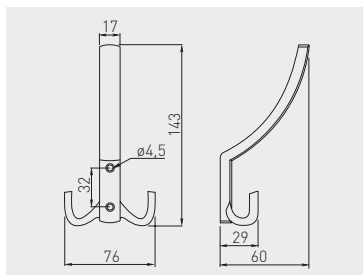

Wieszak K23-D1*
Hook K23-D1*
Крючок K23-D1*

WZ-K23-D1-01	chrom / chrome / хром	ZnAl
WZ-K23-D1-02	satyna / satin / сатин	
WZ-K23-D1-03	mosiądz / brass / латунь	
WZ-K23-D1-05	aluminium / aluminium / алюминий	
WZ-K23-D1-06	stal szczotkowana / brushed steel / шлифованная сталь	

*Dostępny na zamówienie / Available only for individual order / Доступен под заказ

Wieszak K23-E1*
Hook K23-E1*
Крючок K23-E1*

WZ-K23-E1-01	chrom / chrome / хром	ZnAl
WZ-K23-E1-02	satyna / satin / сатин	
WZ-K23-E1-03	mosiądz / brass / латунь	
WZ-K23-E1-05	aluminium / aluminium / алюминий	
WZ-K23-E1-06	stal szczotkowana / brushed steel / шлифованная сталь	