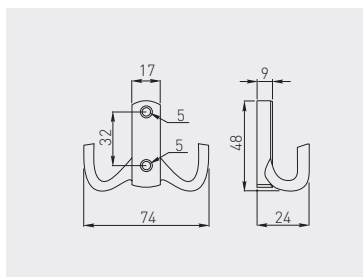

Wieszak K23-E1*
Hook K23-E1*
Крючок K23-E1*

WZ-K23-E1-01	chrom / chrome / хром	ZnAl
WZ-K23-E1-02	satyna / satin / сатин	
WZ-K23-E1-03	mosiądz / brass / латунь	
WZ-K23-E1-05	aluminium / aluminium / алюминий	
WZ-K23-E1-06	stal szczotkowana / brushed steel / шлифованная сталь	

*Dostępny na zamówienie / Available only for individual order / Доступен под заказ